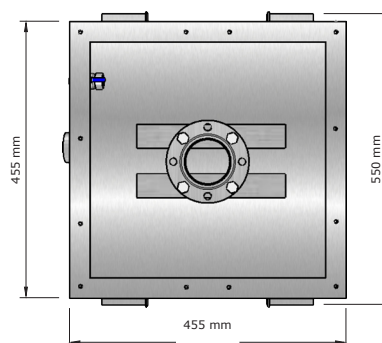

### Beskrivelse:

Fritstående rustfrit stål brusersøjle for indendørs eller udendørs brug. Betjening: piezo-trykknop med eller uden LED-belysning eller betjening ved hjælp af en infrarød sensor, valgfrit med hygiejneskylning 24/48 timer, tilslutning til koldt eller forblandet tempereret vand, nedfra, med magnetventil 1/2", rustfrit stål indmuringsskabs til fastgørelse i gulvet med betonankre, tilslutningsklar rørføring med afspæringsventil 1/2", brusersøjle fastgørelse via flange indbygget i den indbyggede skab, brusersøjle er aftagelig. Med Grohe sprayplade Easy-clean med skrubbedyser for nem fjernelse af kalk.

### Materiale:

- Indmuringsskab : Rustfri stål AISI 304, godstykkelse 2,0 mm, mat-finish.
- Bruserør : Rustfri stål AISI 316, godstykkelse 3,0 mm, mat-finish

### Dimensioner:

- Højde: 2383 mm, standp p Ø 85 mm
- Speciel er muligt