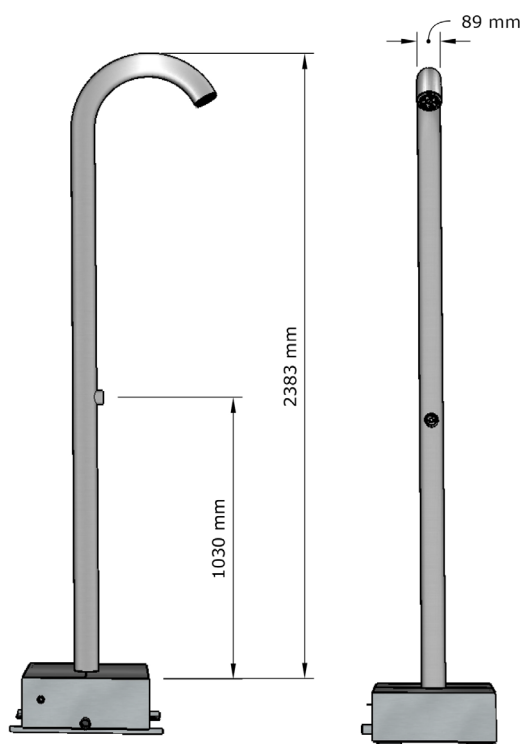

Betjening:

- 743419 200 - Piezo med batteri
- 743419 201 - Piezo med transformer 230V
- 743419 205 - LED Piezo
- 743419 210 - Infrarød sensor med batteri
- 743419 211 - Infrarød sensor med transformer 230V